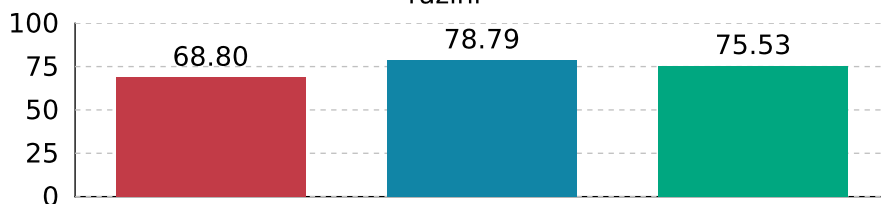

Naziv izvještaja: **Rezultati nacionalnih ispita u školskoj godini**
Datum i vrijeme izvještaja: **11.12.2024 06:34:35**
Naziv škole: **Osnovna škola Silvija Strahimira Kranjčevića**
Mjesto škole: **Zagreb**
Školska godina: **22-23**
Razred: **8**

Engleski jezik

Slika 13: Usporedni prikaz rezultata na razini škole i na nacionalnoj razini

■ Nacionalni prosjek (%) ■ Prosječna vrijednost na razini škole (%)
■ Prosječna vrijednost na razini osnivača (%)