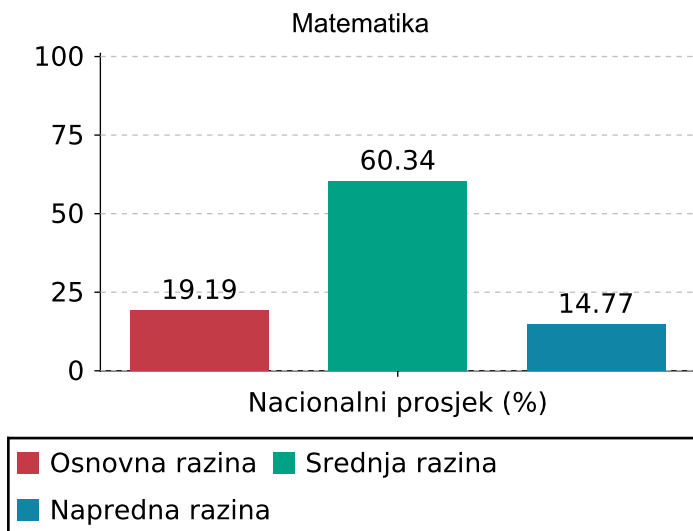

## Hrvatski jezik

Prosjek na razini škole (%)

Usporedni prikaz rezultata iz predmeta: Hrvatski jezik s obzirom na razine postignuća

Naziv izvještaja: **Rezultati nacionalnih ispita u školskoj godini**  
 Datum i vrijeme izvještaja: **11.12.2024 06:34:35**  
 Naziv škole: **Osnovna škola Silvija Strahimira Kranjčevića**  
 Mjesto škole: **Zagreb**  
 Školska godina: **23-24**  
 Razred: **4**

Usporedni prikaz rezultata na razini škole: (N=79) i na nacionalnoj razini (N=35726) iz predmeta: Matematika za 4 razred.

Usporedni prikaz rezultata iz predmeta: Matematika s obzirom na razine postignuća