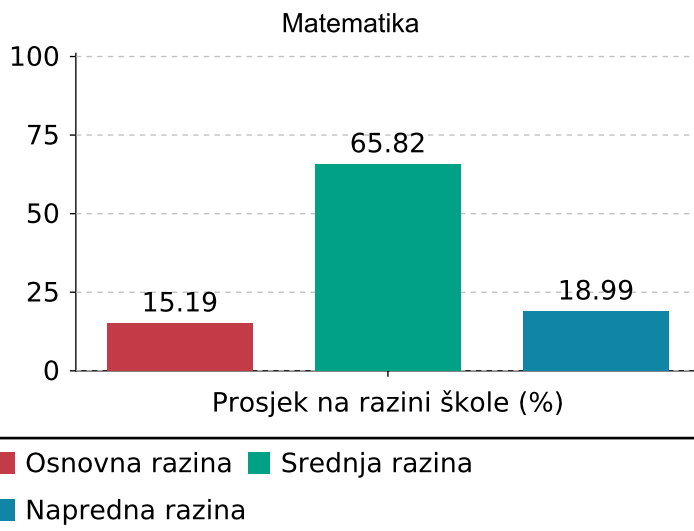

## Hrvatski jezik

Prosjek na razini škole (%)

Usporedni prikaz rezultata iz predmeta: Hrvatski jezik s obzirom na razine postignuća

Naziv izvještaja: **Rezultati nacionalnih ispita u školskoj godini**  
 Datum i vrijeme izvještaja: **11.12.2024 06:34:35**  
 Naziv škole: **Osnovna škola Silvija Strahimira Kranjčevića**  
 Mjesto škole: **Zagreb**  
 Školska godina: **23-24**  
 Razred: **4**

Usporedni prikaz rezultata na razini škole: (N=79) i na nacionalnoj razini (N=35726) iz predmeta: Matematika za 4 razred.

Usporedni prikaz rezultata iz predmeta: Matematika s obzirom na razine postignuća