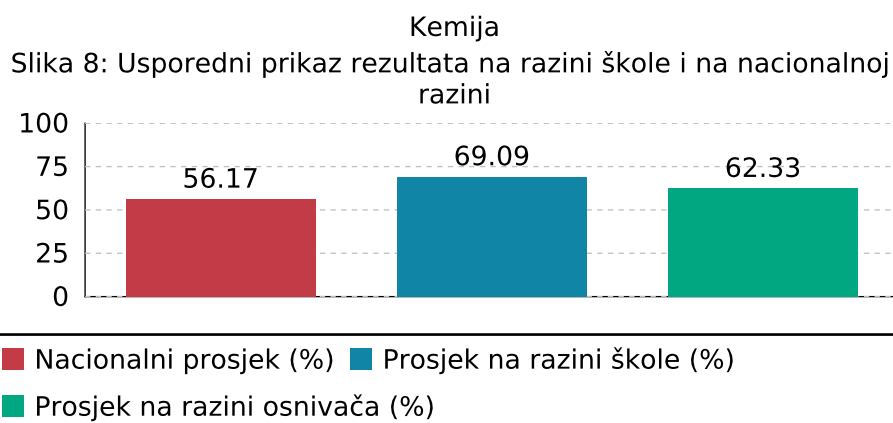

Naziv izvještaja: **Rezultati nacionalnih ispita u školskoj godini**
Datum i vrijeme izvještaja: **11.12.2024 06:34:35**
Naziv škole: **Osnovna škola Silvija Strahimira Kranjčevića**
Mjesto škole: **Zagreb**
Školska godina: **23-24**
Razred: **8**