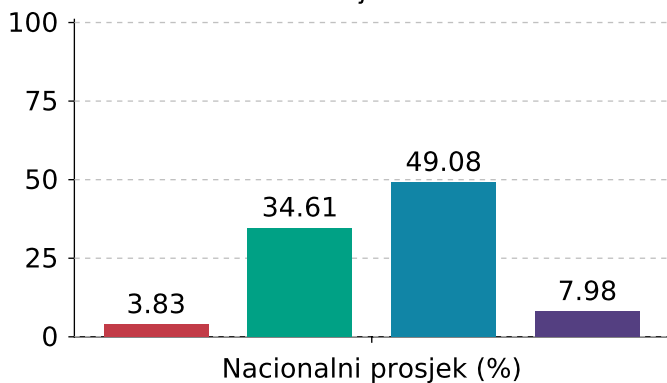

Hrvatski jezik

Hrvatski jezik