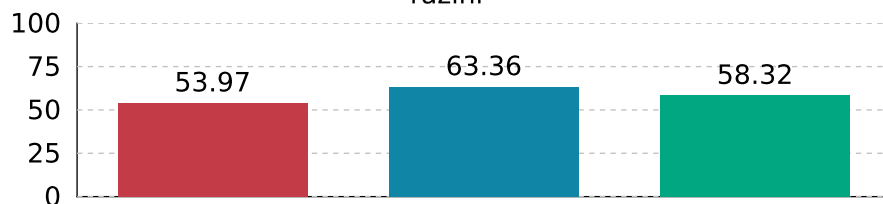

Naziv izvještaja: **Rezultati nacionalnih ispita u školskoj godini**
Datum i vrijeme izvještaja: **11.12.2024 06:34:35**
Naziv škole: **Osnovna škola Silvija Strahimira Kranjčevića**
Mjesto škole: **Zagreb**
Školska godina: **23-24**
Razred: **8**

Geografija

Slika 10: Usporedni prikaz rezultata na razini škole i na nacionalnoj razini

■ Nacionalni prosjek (%) ■ Prosjek na razini škole (%)
■ Prosjek na razini osnivača (%)