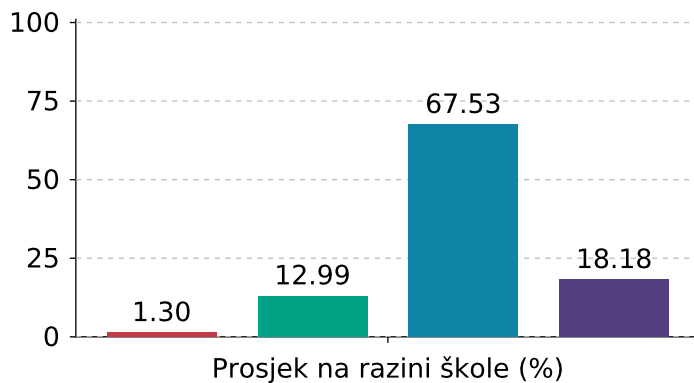

Naziv izvještaja: **Rezultati nacionalnih ispita u školskoj godini**
Datum i vrijeme izvještaja: **11.12.2024 06:34:35**
Naziv škole: **Osnovna škola Silvija Strahimira Kranjčevića**
Mjesto škole: **Zagreb**
Školska godina: **23-24**
Razred: **4**

Priroda i društvo

Usporedni prikaz rezultata na razini škole: (N=77) i na nacionalnoj razini (N=35818) iz predmeta: Priroda i društvo za 4 razred.

Priroda i društvo

Priroda i društvo

Usporedni prikaz rezultata iz predmeta: Priroda i društvo s obzirom na razine postignuća