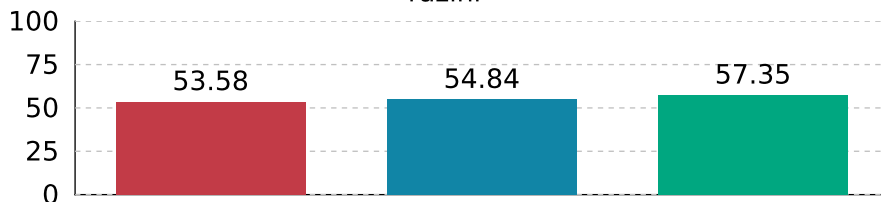

Naziv izvještaja: **Rezultati nacionalnih ispita u školskoj godini**
Datum i vrijeme izvještaja: **11.12.2024 06:34:35**
Naziv škole: **Osnovna škola Silvija Strahimira Kranjčevića**
Mjesto škole: **Zagreb**
Školska godina: **23-24**
Razred: **4**

Hrvatski jezik

Slika 1: Usporedni prikaz rezultata na razini škole i na nacionalnoj razini

Usporedni prikaz rezultata na razini škole: (N=78) i na nacionalnoj razini (N=35850) iz predmeta: Hrvatski jezik za 4 razred.