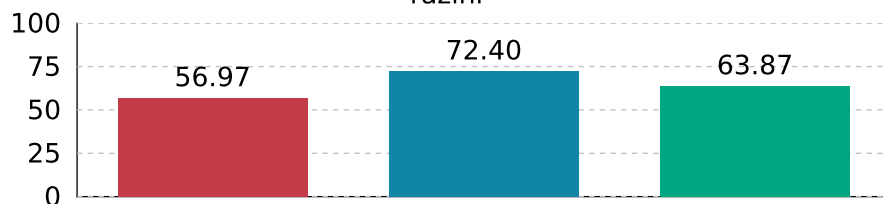

## Hrvatski jezik

Slika 4: Usporedni prikaz rezultata na razini škole i na nacionalnoj razini

■ Nacionalni prosjek (%) ■ Prosjek na razini škole (%)  
■ Prosjek na razini osnivača (%)

Naziv izvještaja: **Rezultati nacionalnih ispita u školskoj godini**  
Datum i vrijeme izvještaja: **11.12.2024 06:34:35**  
Naziv škole: **Osnovna škola Silvija Strahimira Kranjčevića**  
Mjesto škole: **Zagreb**  
Školska godina: **23-24**  
Razred: **8**

## Engleski jezik

Slika 5: Usporedni prikaz rezultata na razini škole i na nacionalnoj razini

■ Nacionalni prosjek (%) ■ Prosječna vrijednost na razini škole (%)  
■ Prosječna vrijednost na razini osnivača (%)