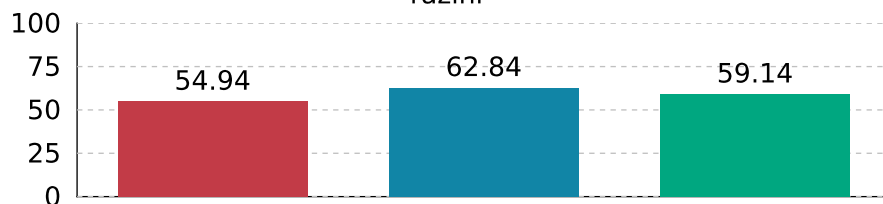

## Priroda i društvo

Prosječna vrijednost na razini škole (%)

Usporedni prikaz rezultata iz predmeta: Priroda i društvo s obzirom na razine postignuća

Naziv izvještaja: **Rezultati nacionalnih ispita u školskoj godini**  
Datum i vrijeme izvještaja: **11.12.2024 06:34:35**  
Naziv škole: **Osnovna škola Silvija Strahimira Kranjčevića**  
Mjesto škole: **Zagreb**  
Školska godina: **23-24**  
Razred: **8**

## Hrvatski jezik

Slika 4: Usporedni prikaz rezultata na razini škole i na nacionalnoj razini

■ Nacionalni prosjek (%) ■ Prosjek na razini škole (%)  
■ Prosjek na razini osnivača (%)

Naziv izvještaja: **Rezultati nacionalnih ispita u školskoj godini**  
Datum i vrijeme izvještaja: **11.12.2024 06:34:35**  
Naziv škole: **Osnovna škola Silvija Strahimira Kranjčevića**  
Mjesto škole: **Zagreb**  
Školska godina: **23-24**  
Razred: **8**