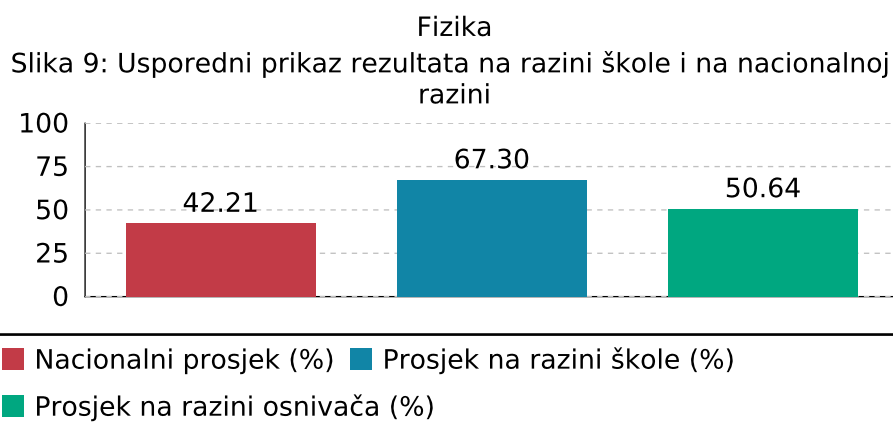

Naziv izvještaja: **Rezultati nacionalnih ispita u školskoj godini**
Datum i vrijeme izvještaja: **11.12.2024 06:34:35**
Naziv škole: **Osnovna škola Silvija Strahimira Kranjčevića**
Mjesto škole: **Zagreb**
Školska godina: **23-24**
Razred: **8**