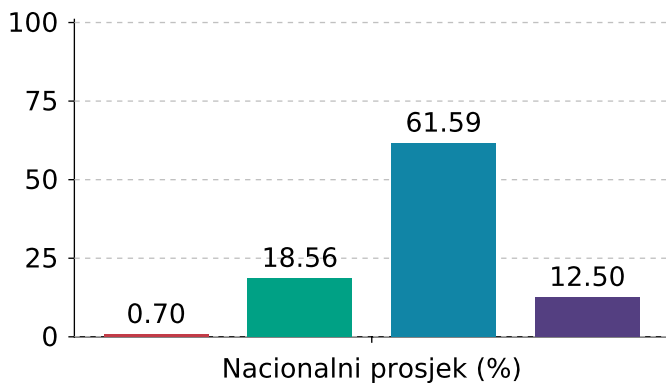

Priroda i društvo

Priroda i društvo