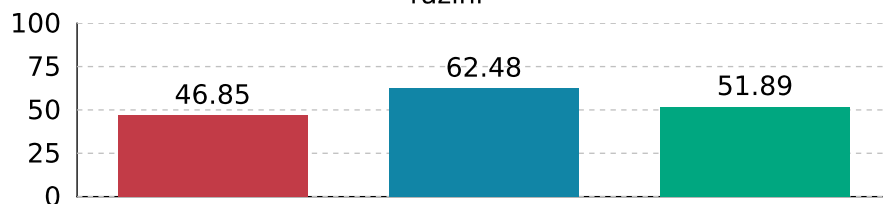

## Geografija

Slika 10: Usporedni prikaz rezultata na razini škole i na nacionalnoj razini

■ Nacionalni prosjek (%) ■ Prosjek na razini škole (%)  
■ Prosjek na razini osnivača (%)

Naziv izvještaja: **Rezultati nacionalnih ispita u školskoj godini**  
Datum i vrijeme izvještaja: **11.12.2024 06:34:35**  
Naziv škole: **Osnovna škola Silvija Strahimira Kranjčevića**  
Mjesto škole: **Zagreb**  
Školska godina: **23-24**  
Razred: **8**

## Povijest

Slika 11: Usporedni prikaz rezultata na razini škole i na nacionalnoj razini

■ Nacionalni prosjek (%) ■ Prosjek na razini škole (%)  
■ Prosjek na razini osnivača (%)

Naziv izvještaja: **Rezultati nacionalnih ispita u školskoj godini**  
Datum i vrijeme izvještaja: **11.12.2024 06:34:35**  
Naziv škole: **Osnovna škola Silvija Strahimira Kranjčevića**  
Mjesto škole: **Zagreb**  
Školska godina: **22-23**  
Razred: **8**