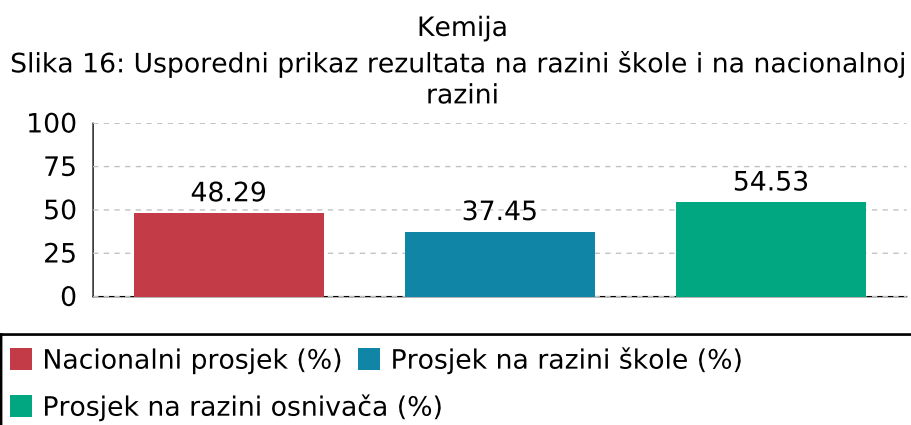

Naziv izvještaja: **Rezultati nacionalnih ispita u školskoj godini**
Datum i vrijeme izvještaja: **11.12.2024 06:34:35**
Naziv škole: **Osnovna škola Silvija Strahimira Kranjčevića**
Mjesto škole: **Zagreb**
Školska godina: **22-23**
Razred: **8**