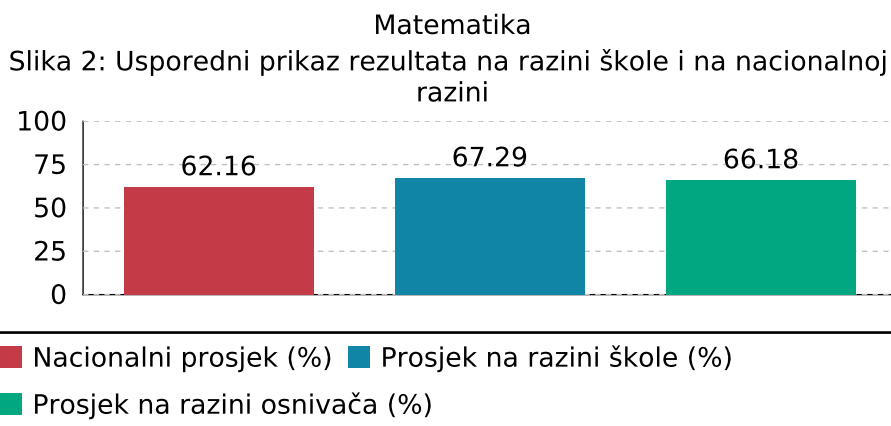

## Hrvatski jezik

Prosjek na razini škole (%)

Usporedni prikaz rezultata iz predmeta: Hrvatski jezik s obzirom na razine postignuća

Naziv izvještaja: **Rezultati nacionalnih ispita u školskoj godini**  
 Datum i vrijeme izvještaja: **11.12.2024 06:34:35**  
 Naziv škole: **Osnovna škola Silvija Strahimira Kranjčevića**  
 Mjesto škole: **Zagreb**  
 Školska godina: **23-24**  
 Razred: **4**

Usporedni prikaz rezultata na razini škole: (N=79) i na nacionalnoj razini (N=35726) iz predmeta: Matematika za 4 razred.

Usporedni prikaz rezultata iz predmeta: Matematika s obzirom na razine postignuća