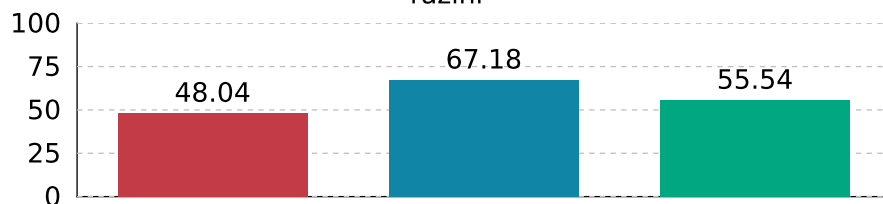

Naziv izvještaja: **Rezultati nacionalnih ispita u školskoj godini**
Datum i vrijeme izvještaja: **11.12.2024 06:34:35**
Naziv škole: **Osnovna škola Silvija Strahimira Kranjčevića**
Mjesto škole: **Zagreb**
Školska godina: **23-24**
Razred: **8**

Matematika

Slika 6: Usporedni prikaz rezultata na razini škole i na nacionalnoj razini

■ Nacionalni prosjek (%) ■ Prosječna vrijednost na razini škole (%)
■ Prosječna vrijednost na razini osnivača (%)