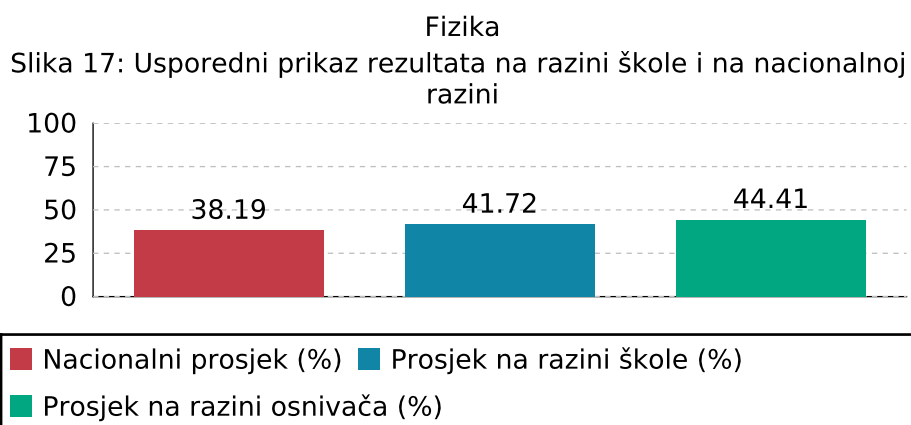

Naziv izvještaja: **Rezultati nacionalnih ispita u školskoj godini**
Datum i vrijeme izvještaja: **11.12.2024 06:34:35**
Naziv škole: **Osnovna škola Silvija Strahimira Kranjčevića**
Mjesto škole: **Zagreb**
Školska godina: **22-23**
Razred: **8**