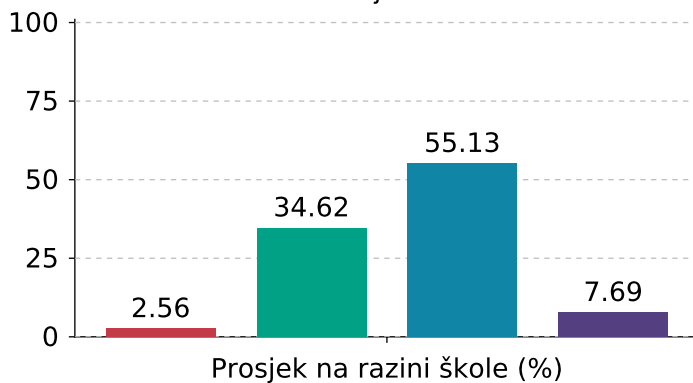

Naziv izvještaja: **Rezultati nacionalnih ispita u školskoj godini**
Datum i vrijeme izvještaja: **11.12.2024 06:34:35**
Naziv škole: **Osnovna škola Silvija Strahimira Kranjčevića**
Mjesto škole: **Zagreb**
Školska godina: **23-24**
Razred: **4**

Hrvatski jezik

Usporedni prikaz rezultata na razini škole: (N=78) i na nacionalnoj razini (N=35850) iz predmeta: Hrvatski jezik za 4 razred.

Hrvatski jezik

Hrvatski jezik

Usporedni prikaz rezultata iz predmeta: Hrvatski jezik s obzirom na razine postignuća