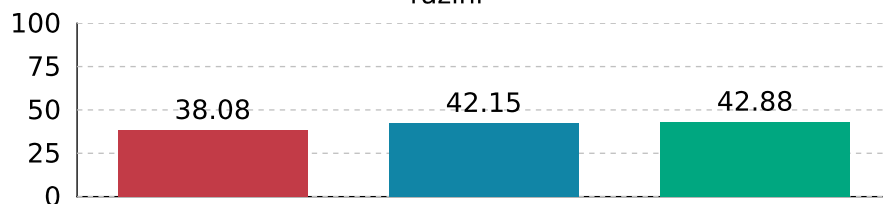

Naziv izvještaja: **Rezultati nacionalnih ispita u školskoj godini**
Datum i vrijeme izvještaja: **11.12.2024 06:34:35**
Naziv škole: **Osnovna škola Silvija Strahimira Kranjčevića**
Mjesto škole: **Zagreb**
Školska godina: **22-23**
Razred: **8**

Geografija

Slika 18: Usporedni prikaz rezultata na razini škole i na nacionalnoj razini

■ Nacionalni prosjek (%) ■ Prosječna vrijednost na razini škole (%)
■ Prosječna vrijednost na razini osnivača (%)