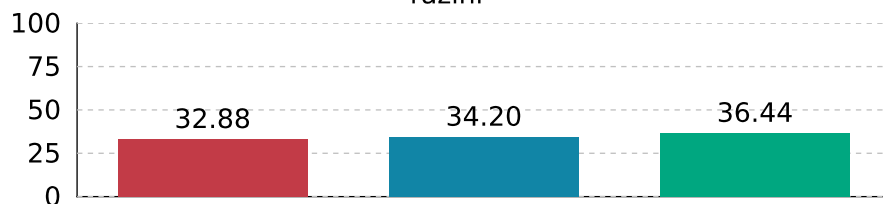

## Matematika

Slika 14: Usporedni prikaz rezultata na razini škole i na nacionalnoj razini

■ Nacionalni prosjek (%) ■ Prosjek na razini škole (%)  
■ Prosjek na razini osnivača (%)

Naziv izvještaja: **Rezultati nacionalnih ispita u školskoj godini**  
Datum i vrijeme izvještaja: **11.12.2024 06:34:35**  
Naziv škole: **Osnovna škola Silvija Strahimira Kranjčevića**  
Mjesto škole: **Zagreb**  
Školska godina: **22-23**  
Razred: **8**

## Biologija

Slika 15: Usporedni prikaz rezultata na razini škole i na nacionalnoj razini

■ Nacionalni prosjek (%) ■ Prosječna vrijednost na razini škole (%)  
■ Prosječna vrijednost na razini osnivača (%)